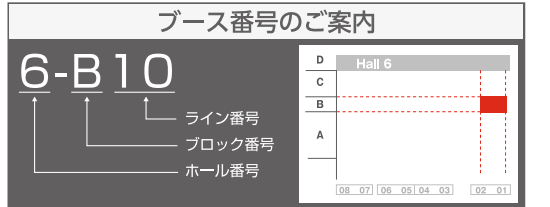

HCJ公式TwitterまたはInstagramのフォロー画面ご提示でリンクをプレゼント!

[@HCJSecretariat](#)
[@jma\\_food\\_product](#)

- 🎵 ラウンジ
- 🧼 消毒ブース
- 🔄 ドリンク引換所
- 🗨️ 商談ラウンジ
- 🍴 飲食ラウンジ
- 👤 デレワークラウンジ

Bottom section containing various service icons and booth information. Includes 'メタルエ JAPAN セミナー', 'インバウンドマーケットEXPO', '地域観光振興展', and 'ブース番号のご案内'.