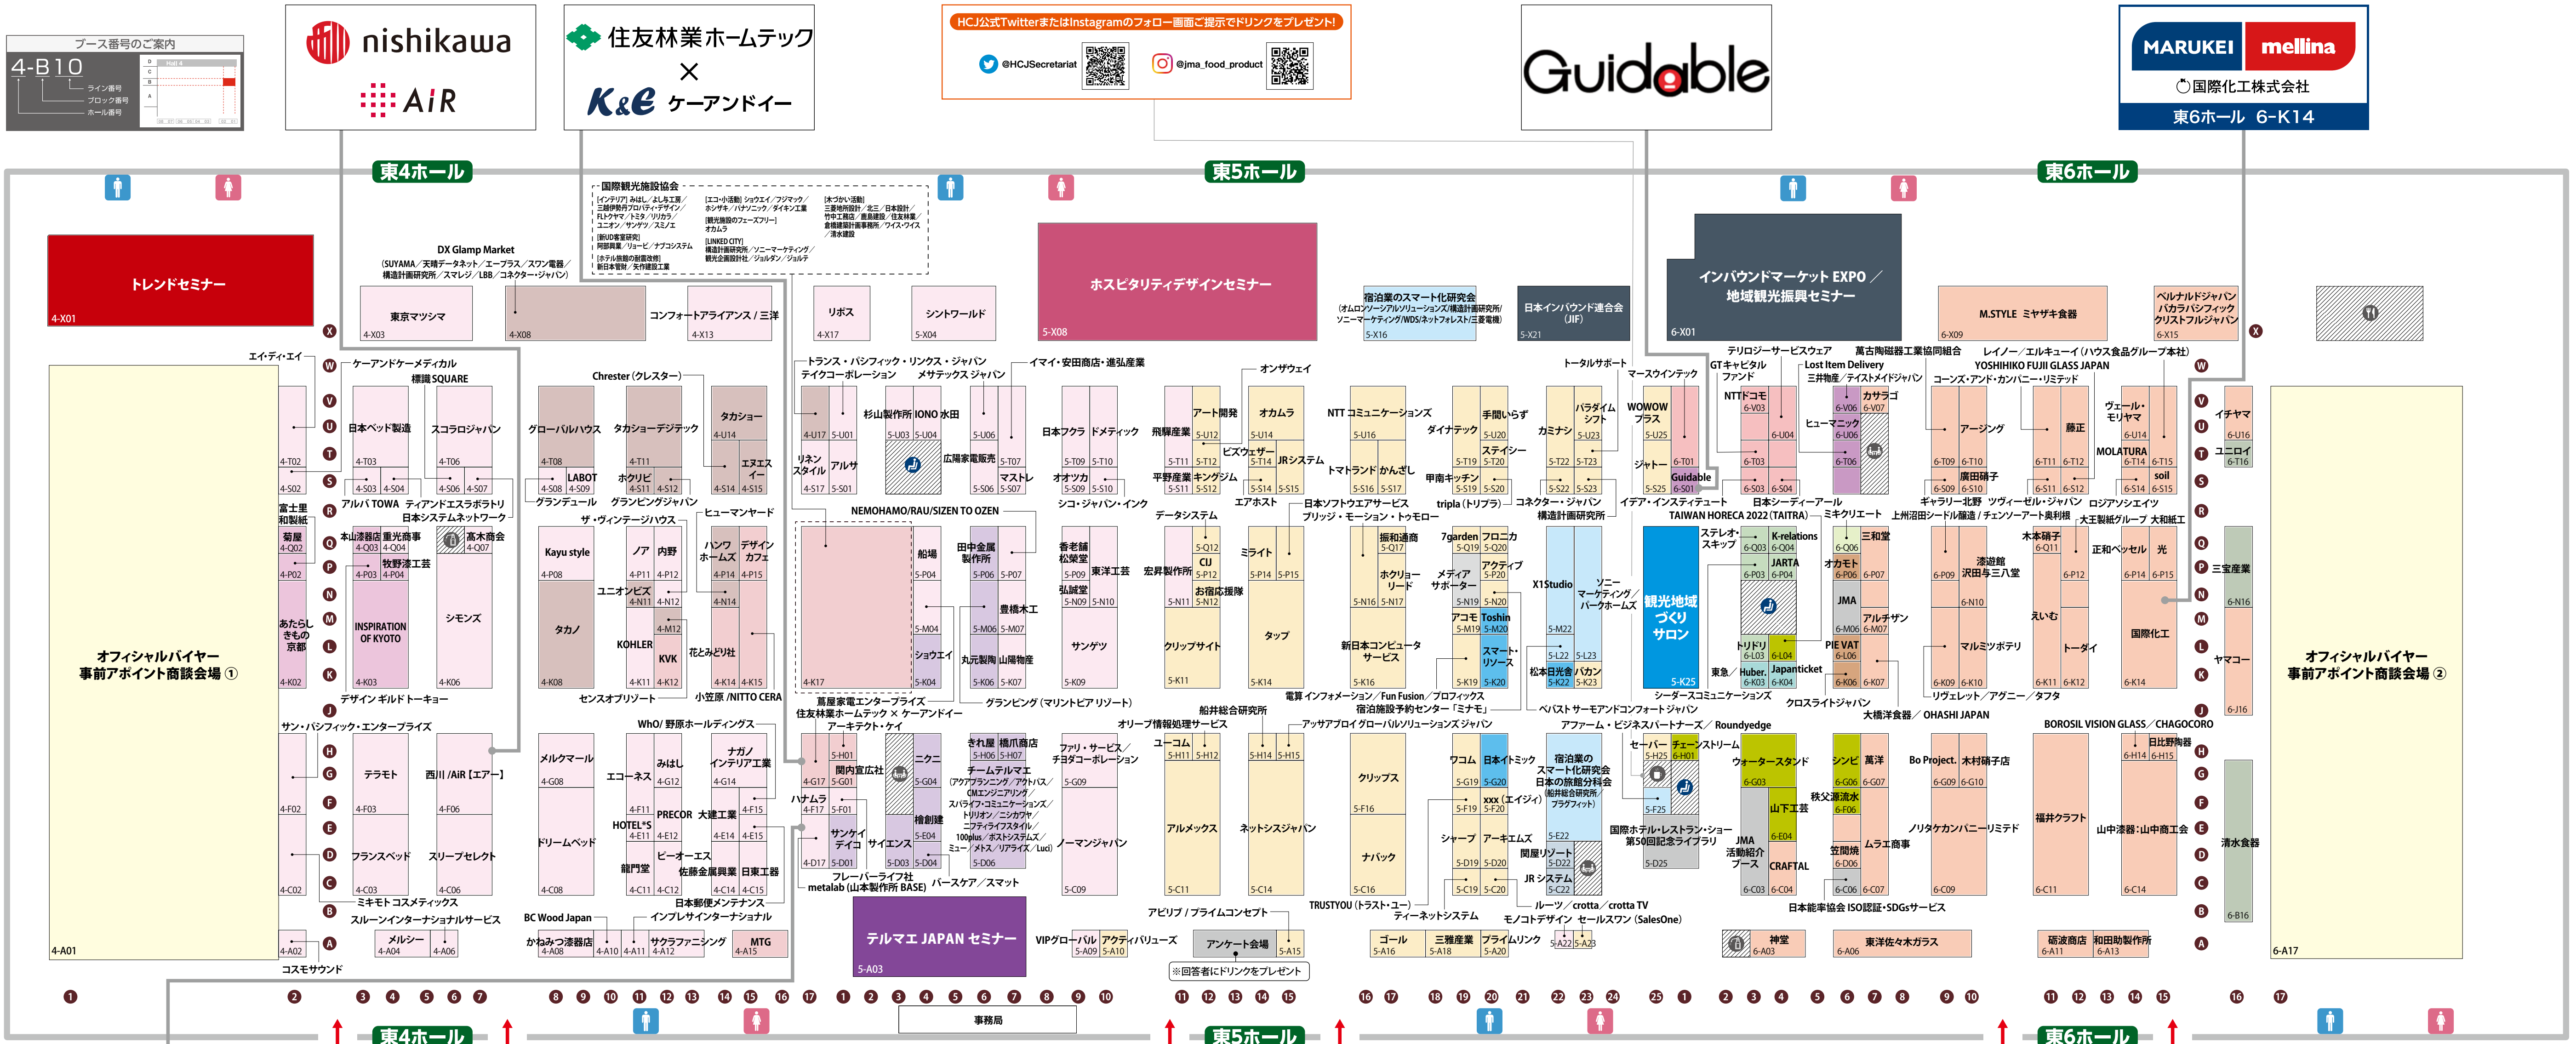

- ☑ カフェ・バー・カリー・デザート
- ☑ 衛生・クリンリネス・食中毒対策
- ☑ プロフード東京
- ☑ デリバリー・テイクアウト
- ☑ ITシステム・機器関連
- ☑ スパイス&ハーブ
- ☑ ナチュラルフードプロダクツ
- ☑ HACCP 対応対策
- ☑ 外食向けITシステム・機器関連
- ☑ 厨房設備・機器
- ☑ 感染症対策
- ☑ 給食・弁当関連
- ☑ サービス産業向け次世代技術EXPO

HCJ公式TwitterまたはInstagramのフォロー画面ご提示でリンクをプレゼント!

[@HCJSecretariat](#)
[@jma\\_food\\_product](#)

- 🎵 ラウンジ
- 🧼 消毒ブース
- 🔄 ドリンク引換所
- 🗨️ 商談ラウンジ
- 🍴 飲食ラウンジ
- 👤 デレワークラウンジ

Bottom section containing various service icons and booth information. Includes 'メタルエ JAPAN セミナー', 'インバウンドマーケットEXPO', '地域観光振興展', and 'ブース番号のご案内'.