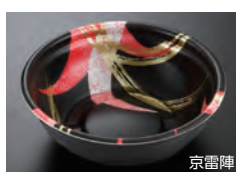

電子レンジ
対応 ※白は不可

内嵌合

K丸丼-18 本体耐熱 ●材質:白 / PSP 柄 /耐熱PSP/ CPP(内)PS(外) ●サイズ:φ180×57 ●入数:600 ●袋入数:50 ●容量:700cc
K丸丼-18 内嵌合フタ ●材質:OPS ●サイズ:φ176×26 ●入数:600 ●袋入数:50