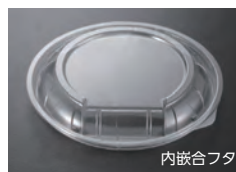

# K丸丼シリーズ

- 汁漏れがしにくい内嵌合フタとなっています。
  - 本体側面は陶器のような形状となっており、持った時の滑り止めの効果もございます。
  - フタを閉める際に「ポンツ」となり、閉まりを確認することが出来ます。(一部製品)
- ※白のみ PSP となりますので、電子レンジ不可となります。

丼容器

K丸丼

電子レンジ  
対応 ※白は不可

内嵌合

**K丸丼-15 本体耐熱** ●材質:白 / PSP 柄 /耐熱PSP/ CPP(内)PS(外) ●サイズ:φ155×57 ●入数:800 ●袋入数:50 ●容量:450cc  
**K丸丼-15 内嵌合フタ** ●材質:OPS ●サイズ:φ153×26 ●入数:800 ●袋入数:50