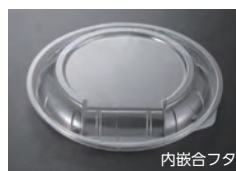

【丼容器】

K丸丼シリーズ

1. 汁漏れがしにくい内嵌合フタとなっています。
   - 本体側面は陶器のような形状となっており、持った時の滑り止めの効果もございます。
   - フタを閉める際に「ポンツ」となり、閉まりを確認することが出来ます。(一部製品)
2. ※白のみ PSP となりますので、電子レンジ不可となります。

丼容器

K丸丼

電子レンジ
対応 ※白は不可

内嵌合

K丸丼-15 本体耐熱 ●材質:白 / PSP 柄 /耐熱PSP/ CPP(内)PS(外) ●サイズ:φ155×57 ●入数:800 ●袋入数:50 ●容量:450cc
K丸丼-15 内嵌合フタ ●材質:OPS ●サイズ:φ153×26 ●入数:800 ●袋入数:50