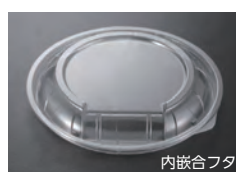

電子レンジ
対応 ※白は不可

内嵌合

K丸丼-18 本体耐熱 ●材質:白 / PSP 柄 /耐熱PSP/ CPP(内)PS(外) ●サイズ:φ180×57 ●入数:600 ●袋入数:50 ●容量:700cc
K丸丼-18 内嵌合フタ ●材質:OPS ●サイズ:φ176×26 ●入数:600 ●袋入数:50